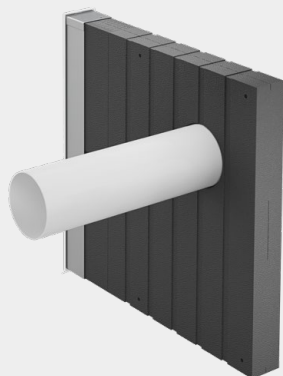

## Dyskretne zamknięcie wewnętrzne

Corner – dla systemu wentylacji inVENTer

Dyskretny montaż w podsufitce okiennej.

Wysoka izolacyjność akustyczna, dzięki nowemu materiałowi izolacyjnemu Neopor®

Bardzo płaski kanał, idealny do ścian o małej grubości i niskiej izolacyjności.

Może być zamontowany po lewej lub prawej stronie podsufitki okiennej.

Prosty, płaski kanał bez redukcji przepływu powietrza.

Kratka odsłaniająca o strukturze plastra miodu.

## Dyskretne zamknięcie zewnętrzne

Corner – również dla systemu wentylacji inVENTer

Zestaw do montażu  
ściennego  
aV100

53 dB

Do montażu urządzeń wywiewnych inVENTer:

Aviant

Pulsar

Avio