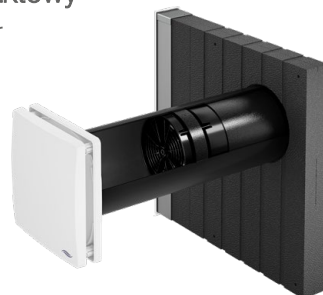

Wentylator kompaktowy
iV-Smart+ Corner

53 – 59 dB