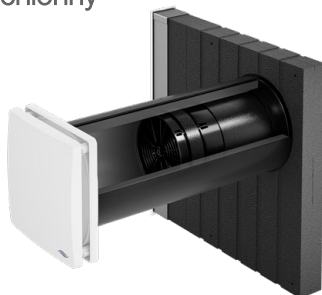

Wentylacja z odzyskiem ciepła

Wentylator dźwiękochłonny
iV14-Zero Corner

55 – 60 dB